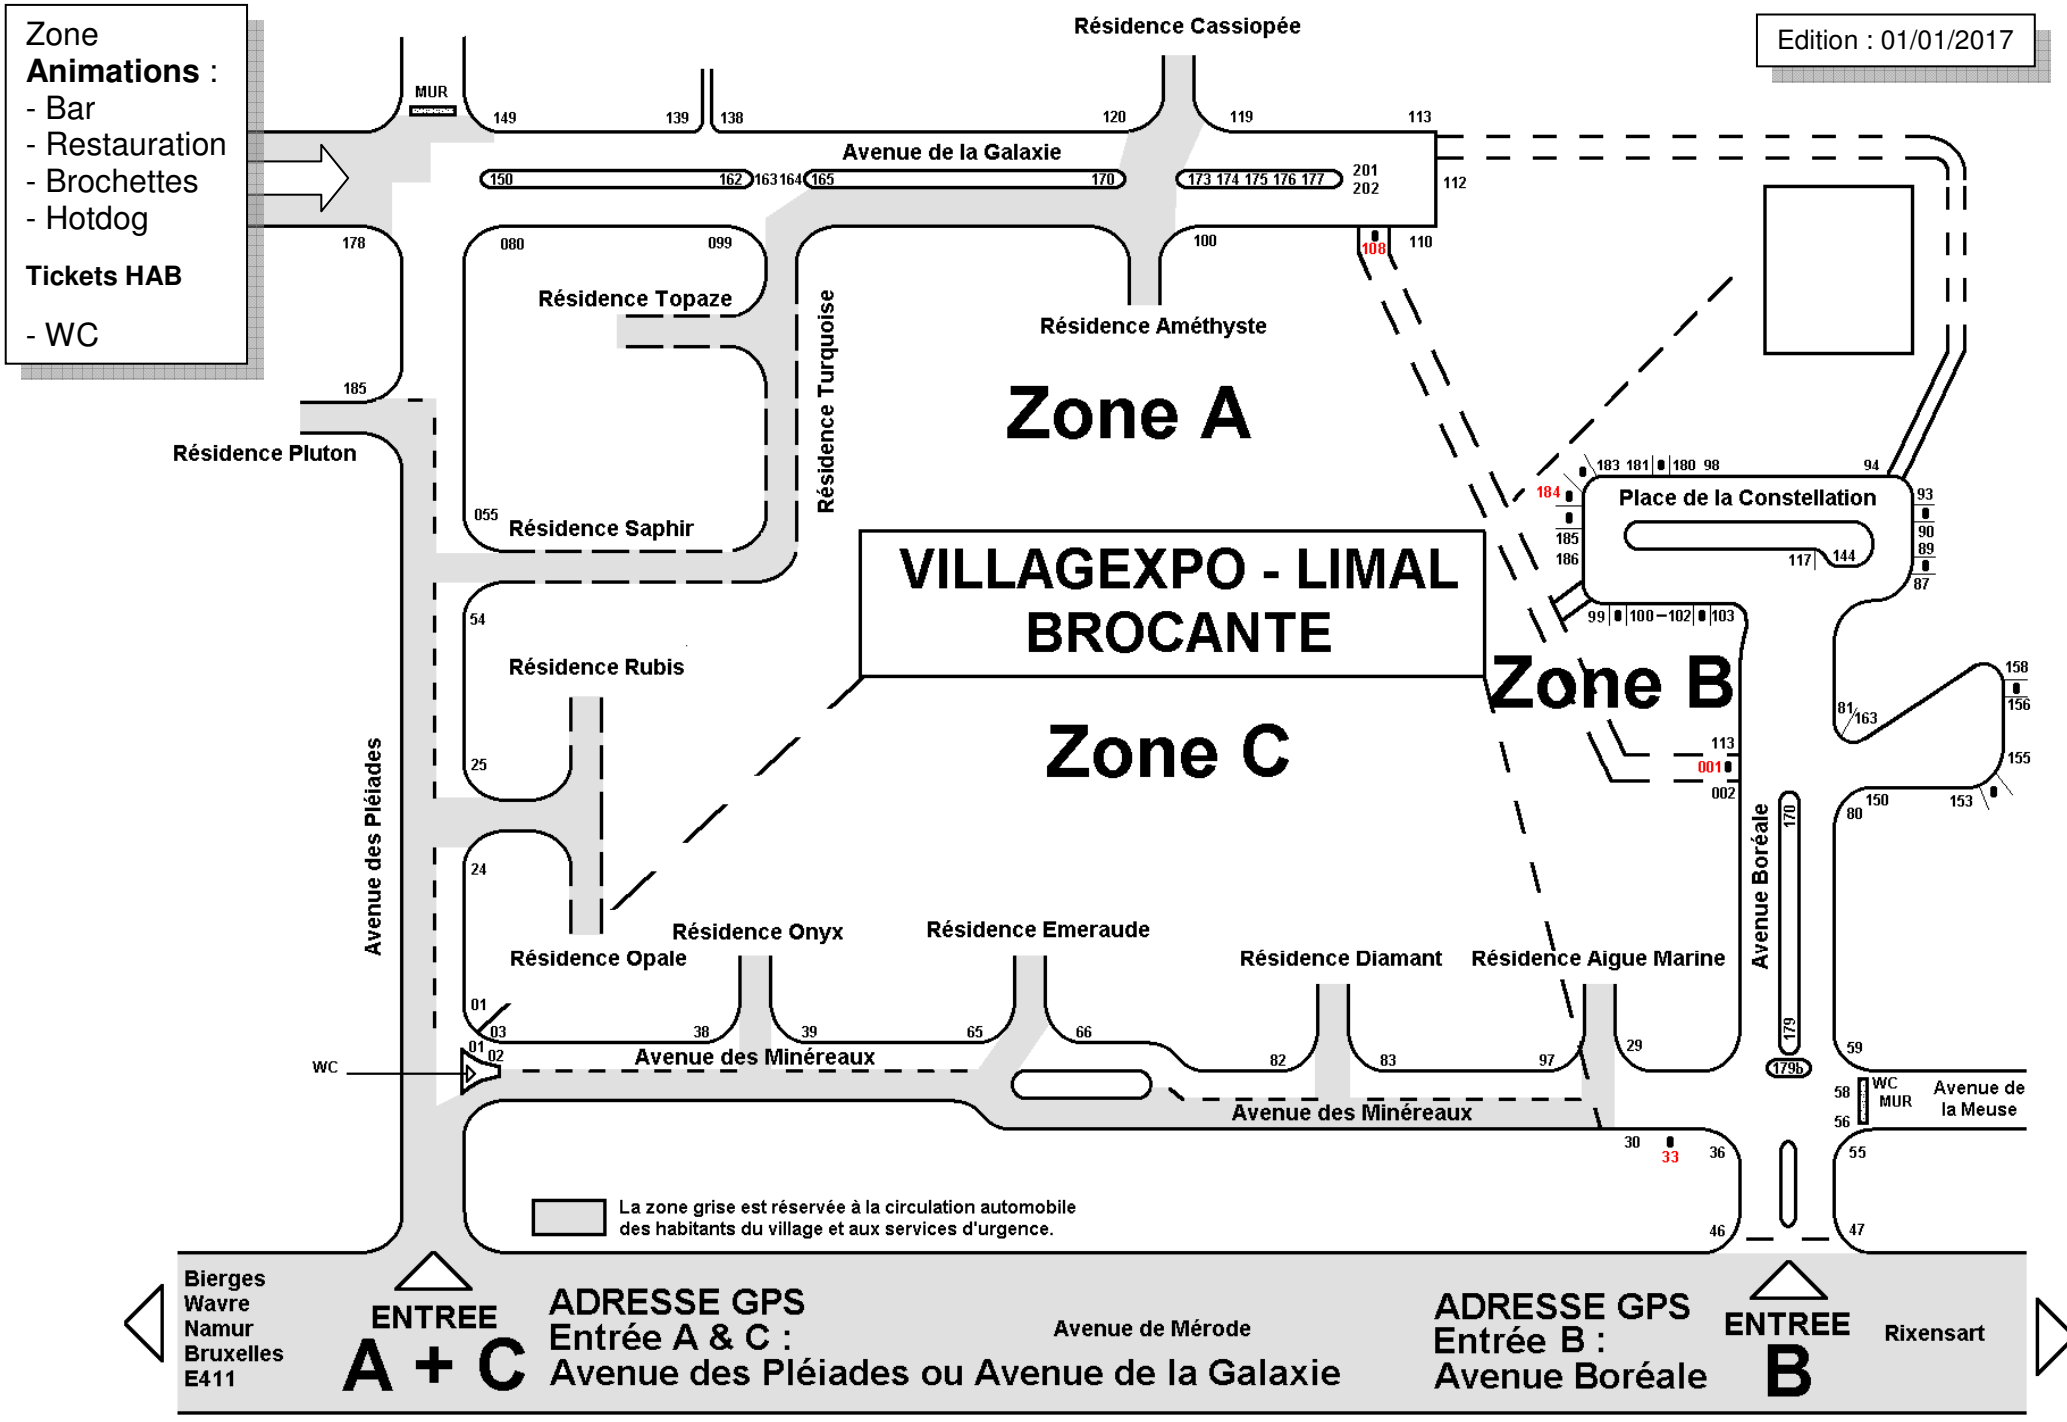

- Zone Animations :**
- Bar
  - Restauration
  - Brochettes
  - Hotdog
- Tickets HAB**
- WC

La zone grise est réservée à la circulation automobile des habitants du village et aux services d'urgence.

Bierges  
Wavre  
Namur  
Bruxelles  
E411

**ENTREE A + C**

**ADRESSE GPS**  
Entrée A & C :  
Avenue des Pléiades ou Avenue de la Galaxie

Avenue de Mérode

**ADRESSE GPS**  
Entrée B :  
Avenue Boréale

**ENTREE B**

Rixensart